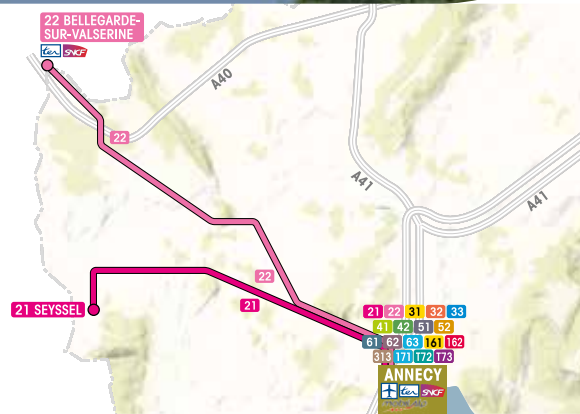

L : LUNDI - M : MARDI - Me : MERCREDI - J : JEUDI - V : VENDREDI - S : SAMEDI - D : DIMANCHE
Les jours fériés, la ligne circule comme le dimanche.

* Dimanche : desserte en Transport à la demande - Réservez auprès du transporteur au plus tard avant 16h le vendredi (ou la veille d'un jour férié) au 0 800 00 67 59

Horaires

21 ANNECY / SEYSSEL

22 ANNECY / BELLEGARDE

PÉRIODE

du 23 avril 2018
au 6 juillet 2018