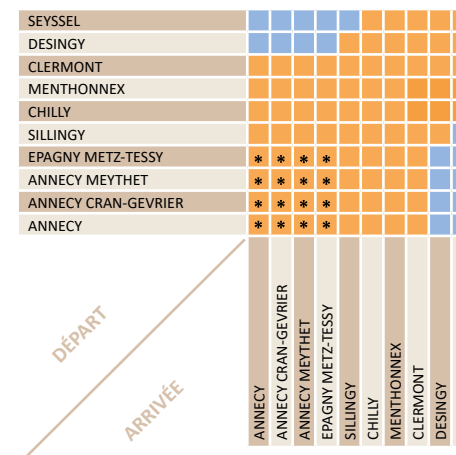

21 - ANNECY / SEYSSEL