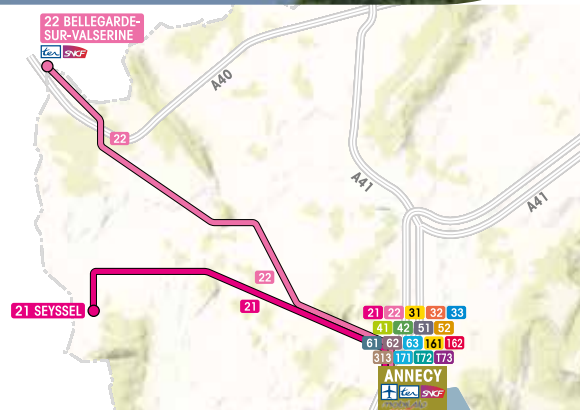

L : LUNDI - M : MARDI - Me : MERCREDI - J : JEUDI - V : VENDREDI - S : SAMEDI - D : DIMANCHE
Les jours fériés, la ligne circule comme le dimanche.

* Dimanche : desserte en Transport à la demande - Réservez auprès du transporteur au plus tard avant 16h le vendredi (ou la veille d'un jour férié) au 0 800 00 67 59

Horaires

21 ANNECY / SEYSSEL

22 ANNECY / BELLEGARDE

PÉRIODE

du 13 novembre 2017
au 22 avril 2018