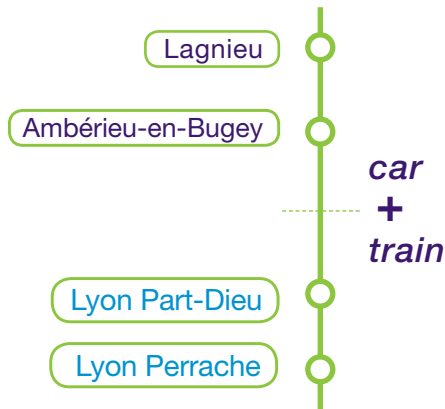

Pour vos déplacements quotidiens, empruntez la navette « OÙRA ! » Lagnieu / Ambérieu-en-Bugey. Vous ferez des économies.

Avec la navette « OÙRA ! » :

1. Économisez de l'essence

2. Respectez l'environnement

3. Voyagez zen !

M-ticket

→ Application M-ticket, vos titres de transport sur mobile

Le Département s'engage pour des transports malins !

Transports de l'Ain : 04 74 22 01 77
www.transportsdelain.fr

Département de l'Ain : 04 74 22 14 20
www.car.ain.fr

Le Département de l'Ain organise le réseau car.ain.fr par délégation de la Région Auvergne-Rhône-Alpes.

car.ain.fr

horaires ligne **103**

LAGNIEU →
AMBÉRIEU EN BUGEY
2019-2020

Navette
OÙRA!

Car

Train

La Région
Auvergne-Rhône-Alpes