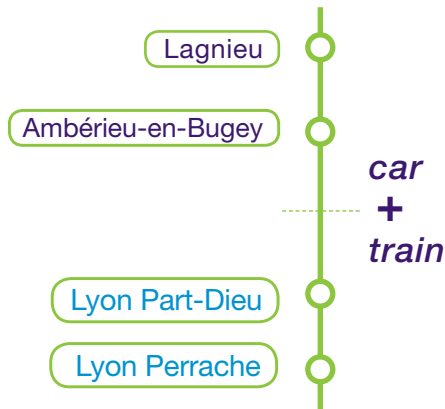

Pour vos déplacements quotidiens, empruntez la navette « OÙRA ! » Lagnieu / Ambérieu-en-Bugey. Vous ferez des économies.

Avec la navette « OÙRA ! » :

1. Économisez de l'essence

2. Respectez l'environnement

3. Voyagez zen !

M-ticket

→ Application M-ticket, vos titres de transport sur mobile

Le Département s'engage pour des transports malins !

Transports de l'Ain : 04 74 22 01 77  
[www.transportsdelain.fr](http://www.transportsdelain.fr)