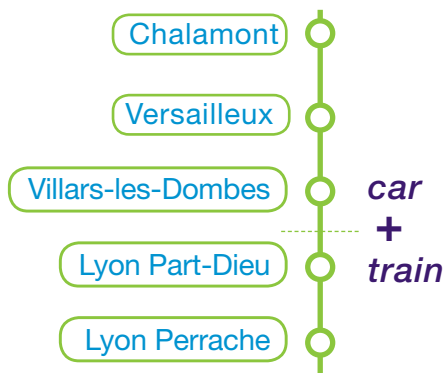

Pour vos déplacements quotidiens,  
empruntez la navette « OÙRA ! »  
Chalamont / Villars-les-Dombes.  
Vous ferez des économies.

Avec la navette « OÙRA ! » :

1. Économisez de l'essence

2. Respectez l'environnement

3. Voyagez zen !

M-ticket

→ Application M-ticket,  
vos titres de transport  
sur mobile

Le Département s'engage  
pour des transports malins !

Transports de l'Ain : 04 74 22 01 77  
[www.transportsdelain.fr](http://www.transportsdelain.fr)

CHALAMONT →  
VILLARS-LES-DOMBES  
2019-2020

Navette  
**OÙRA!**

Car

Train

La Région  
Auvergne-Rhône-Alpes