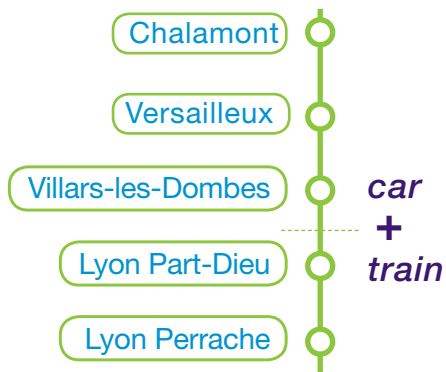

Pour vos déplacements quotidiens,
empruntez la navette « OÙRA ! »
Chalamont / Villars-les-Dombes.
Vous ferez des économies.

Avec la navette « OÙRA ! » :

1. Économisez de l'essence

2. Respectez l'environnement

3. Voyagez zen !

M-ticket

→ Application M-ticket,
vos titres de transport
sur mobile

Le Département s'engage
pour des transports malins !

Transports de l'Ain : 04 74 22 01 77
www.transportsdelain.fr

Département de l'Ain : 04 74 22 14 20
www.car.ain.fr

Le Département de l'Ain organise le réseau car.ain.fr
par délégation de la Région Auvergne-Rhône-Alpes.

car.ain.fr

horaires ligne **101**

CHALAMONT →
VILLARS-LES-DOBES

2019

Navette
OÙRA!

Car

Train